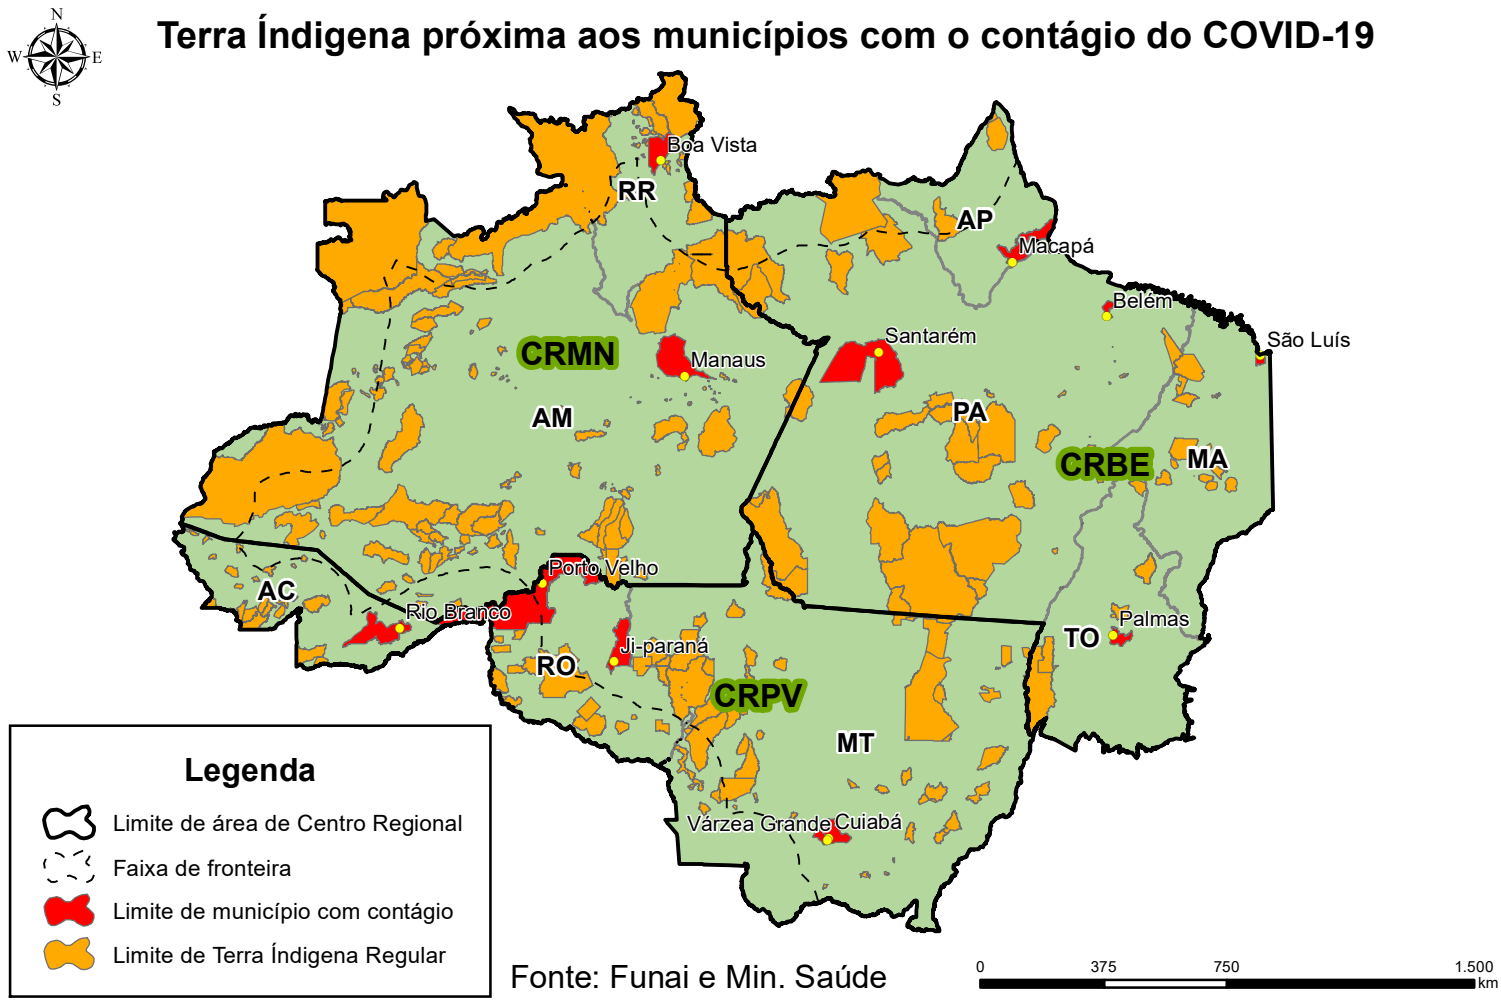

Situação do COVID-19 na Amazônia Legal

Atualizado às 08h00 de 22 MAR 20

Terra Índigena próxima aos municípios com o contágio do COVID-19

População próxima aos municípios com o contágio do COVID-19