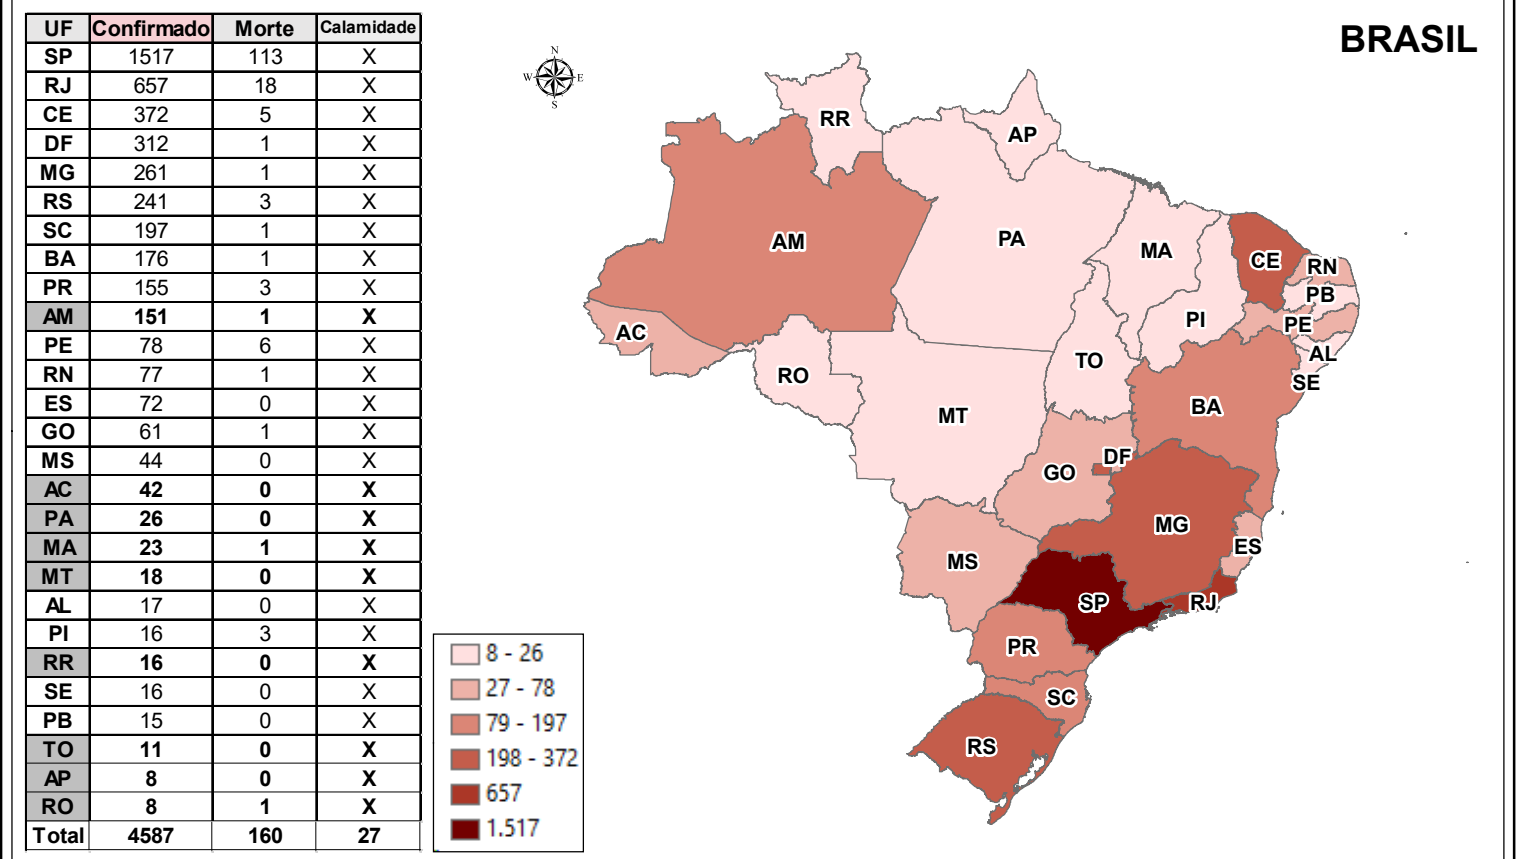

Situação do COVID-19 na Amazônia Legal

Atualizado às 08h de 31 MAR 20 (Terça-feira)

Fonte: Ministério da Saúde e Secr. Est. da Saúde

Fonte: Center for Systems Science and Engineering e Johns Hopkins University