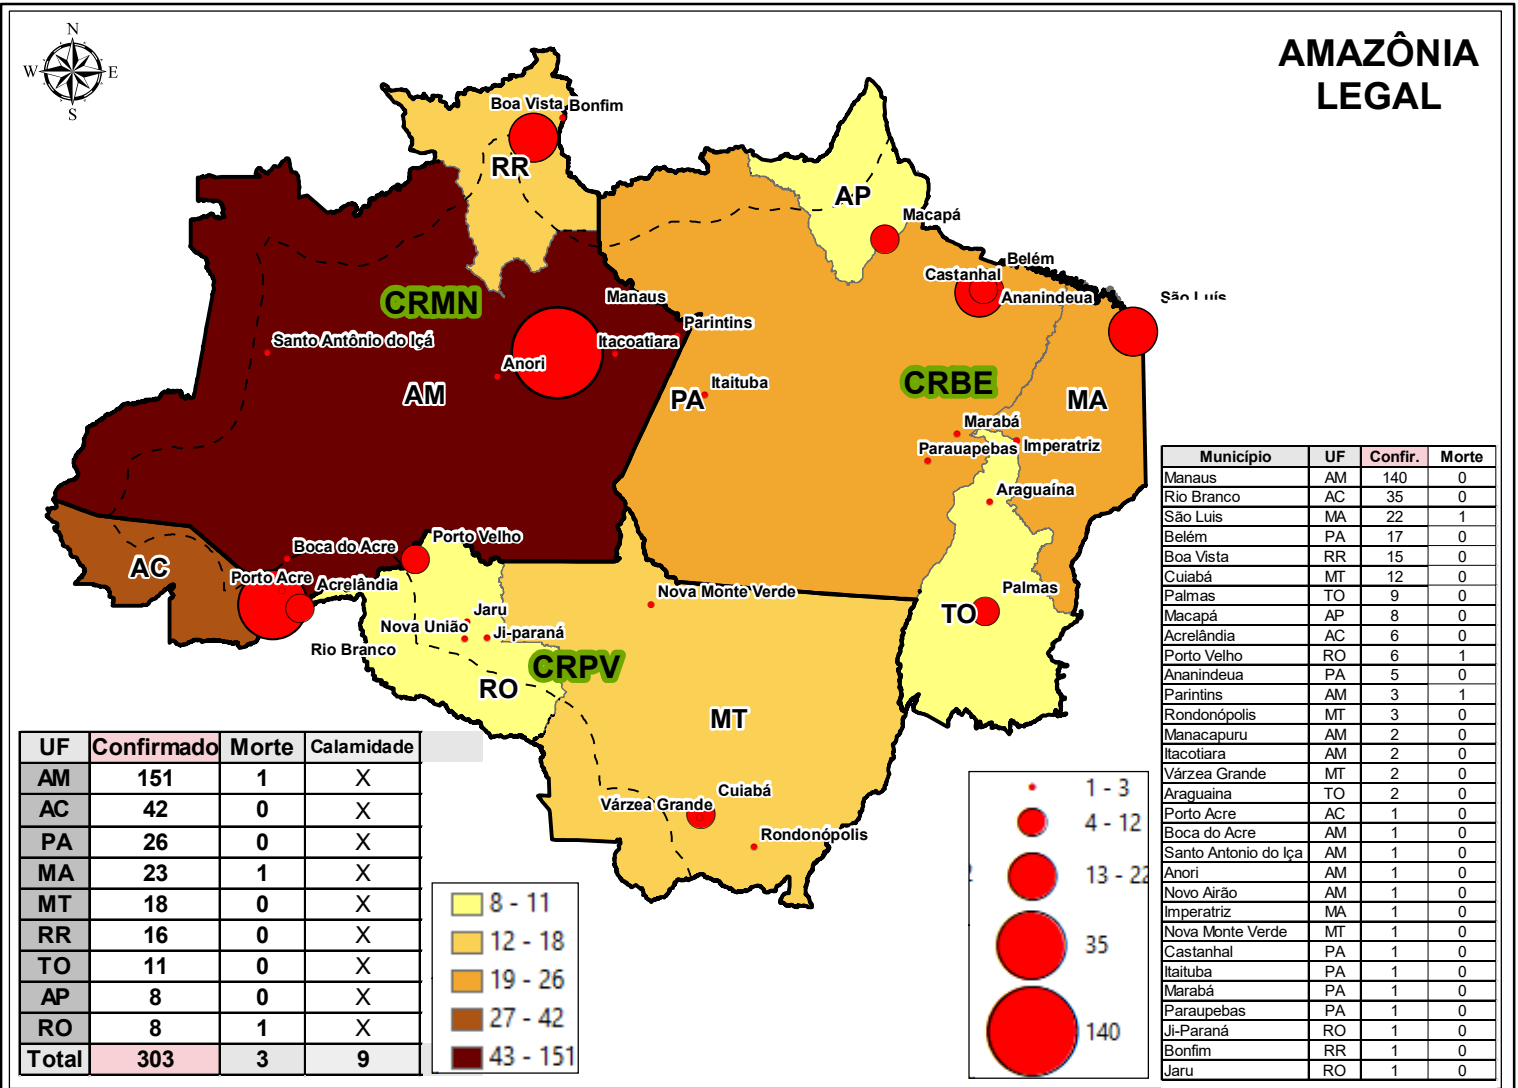

Situação do COVID-19 na Amazônia Legal

Atualizado às 08h de 31 MAR 20 (Terça-feira)

Fonte: Ministério da Saúde e Secr. Est. da Saúde

Fonte: Center for Systems Science and Engineering e Johns Hopkins University