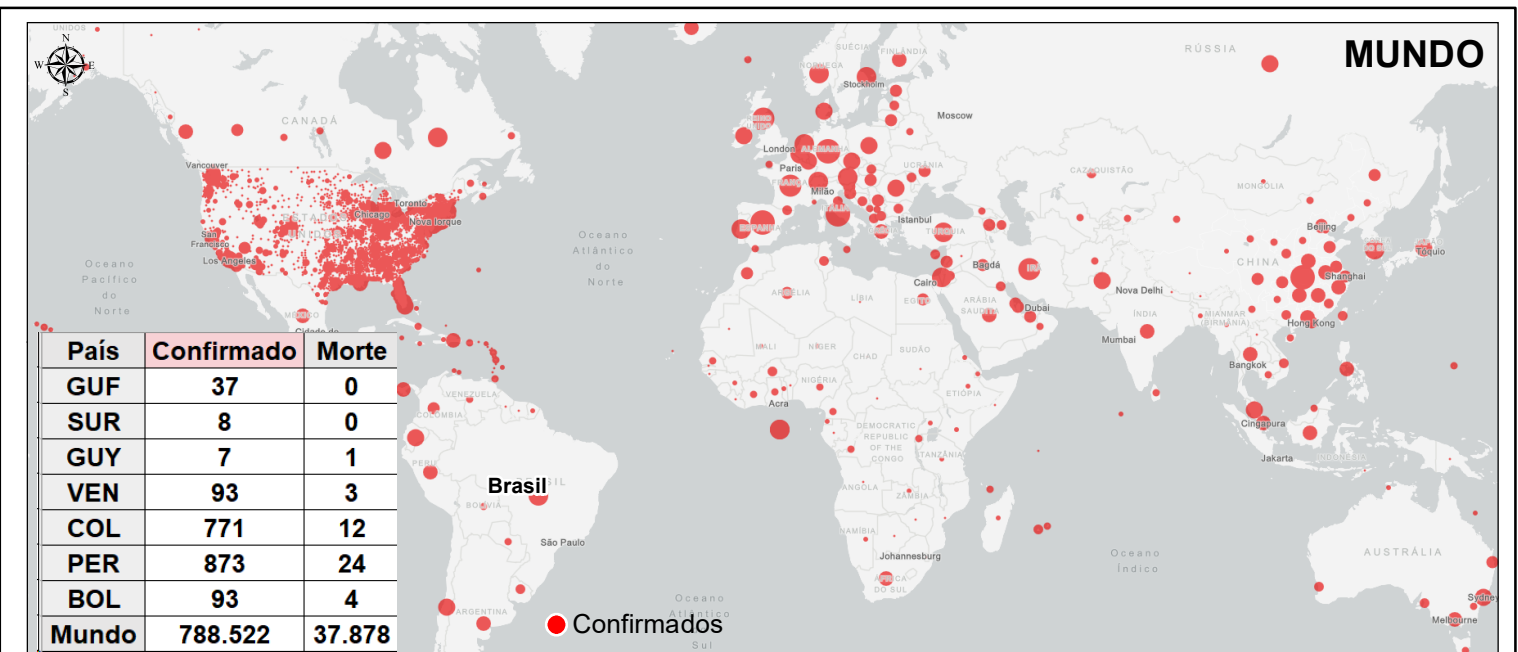

Situação do COVID-19 na Amazônia Legal

Atualizado às 08h de 31 MAR 20 (Terça-feira)

Fonte: Ministério da Saúde e Secr. Est. da Saúde

Fonte: Center for Systems Science and Engineering e Johns Hopkins University