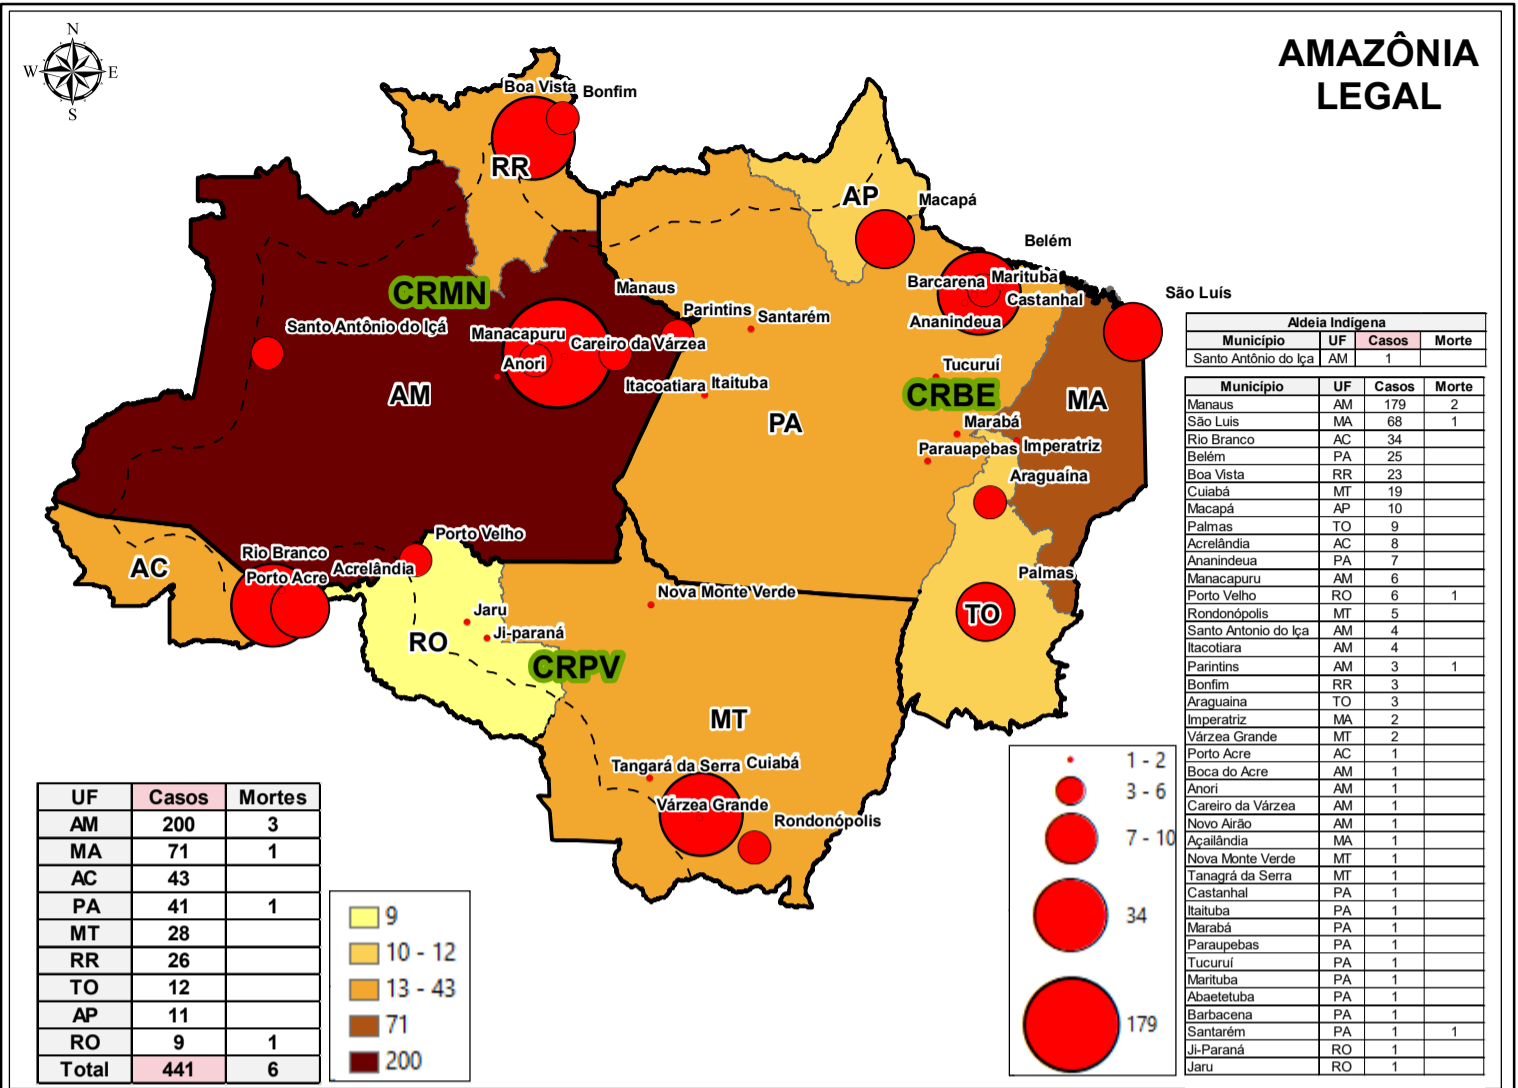

Situação do COVID-19 na Amazônia Legal

Atualizado às 8h de 2 ABR 20 (Quinta-feira)

Fonte: Ministério da Saúde e Secr. Est. da Saúde

Fonte: Center for Systems Science and Engineering e Johns Hopkins University