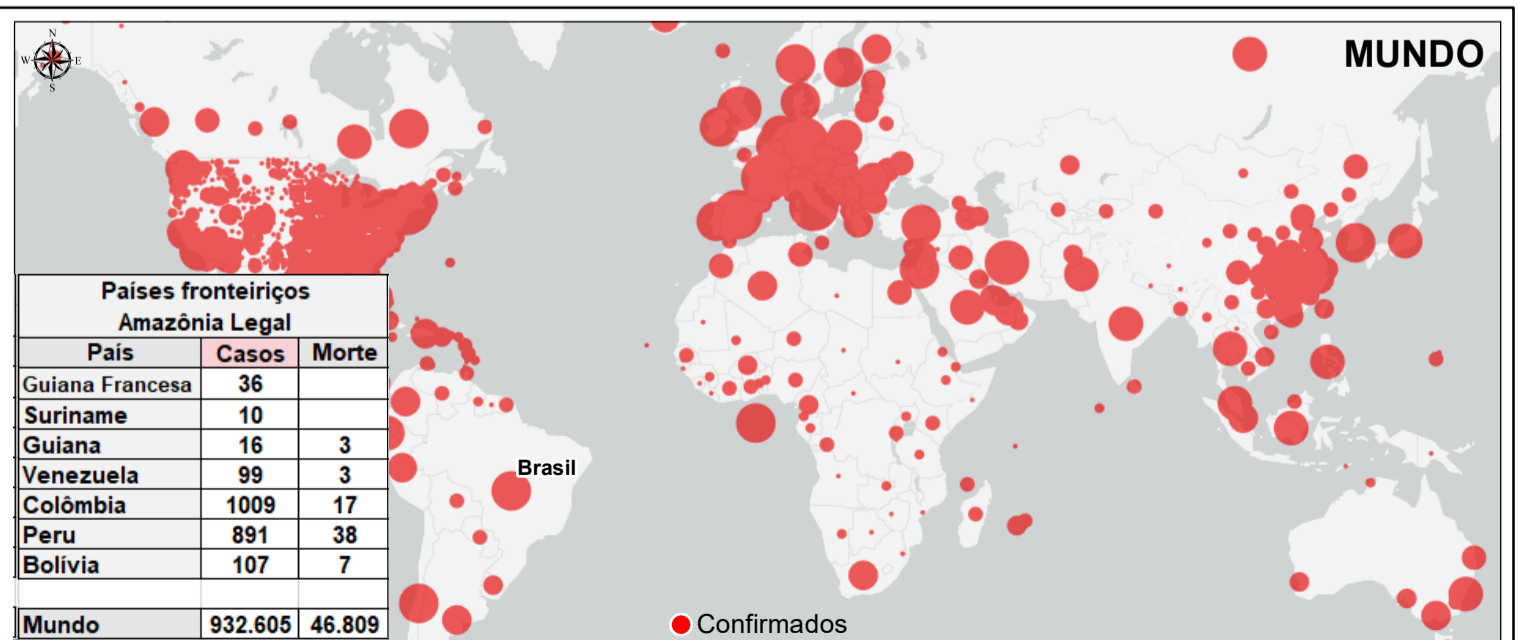

Situação do COVID-19 na Amazônia Legal

Atualizado às 8h de 2 ABR 20 (Quinta-feira)

Fonte: Ministério da Saúde e Secr. Est. da Saúde

Fonte: Center for Systems Science and Engineering e Johns Hopkins University