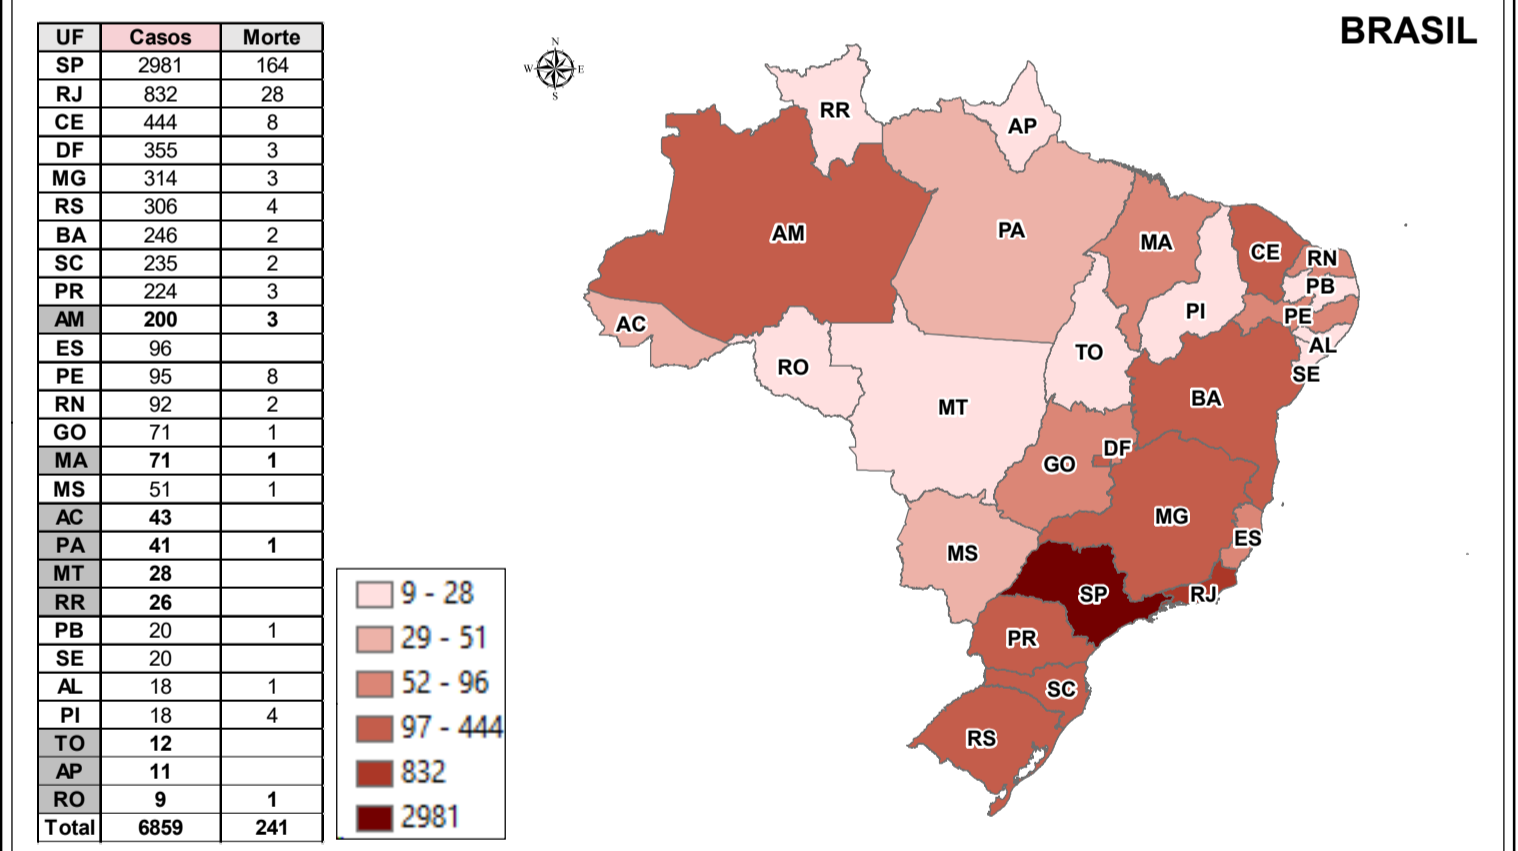

Situação do COVID-19 na Amazônia Legal

Atualizado às 8h de 2 ABR 20 (Quinta-feira)

Fonte: Ministério da Saúde e Secr. Est. da Saúde

Fonte: Center for Systems Science and Engineering e Johns Hopkins University